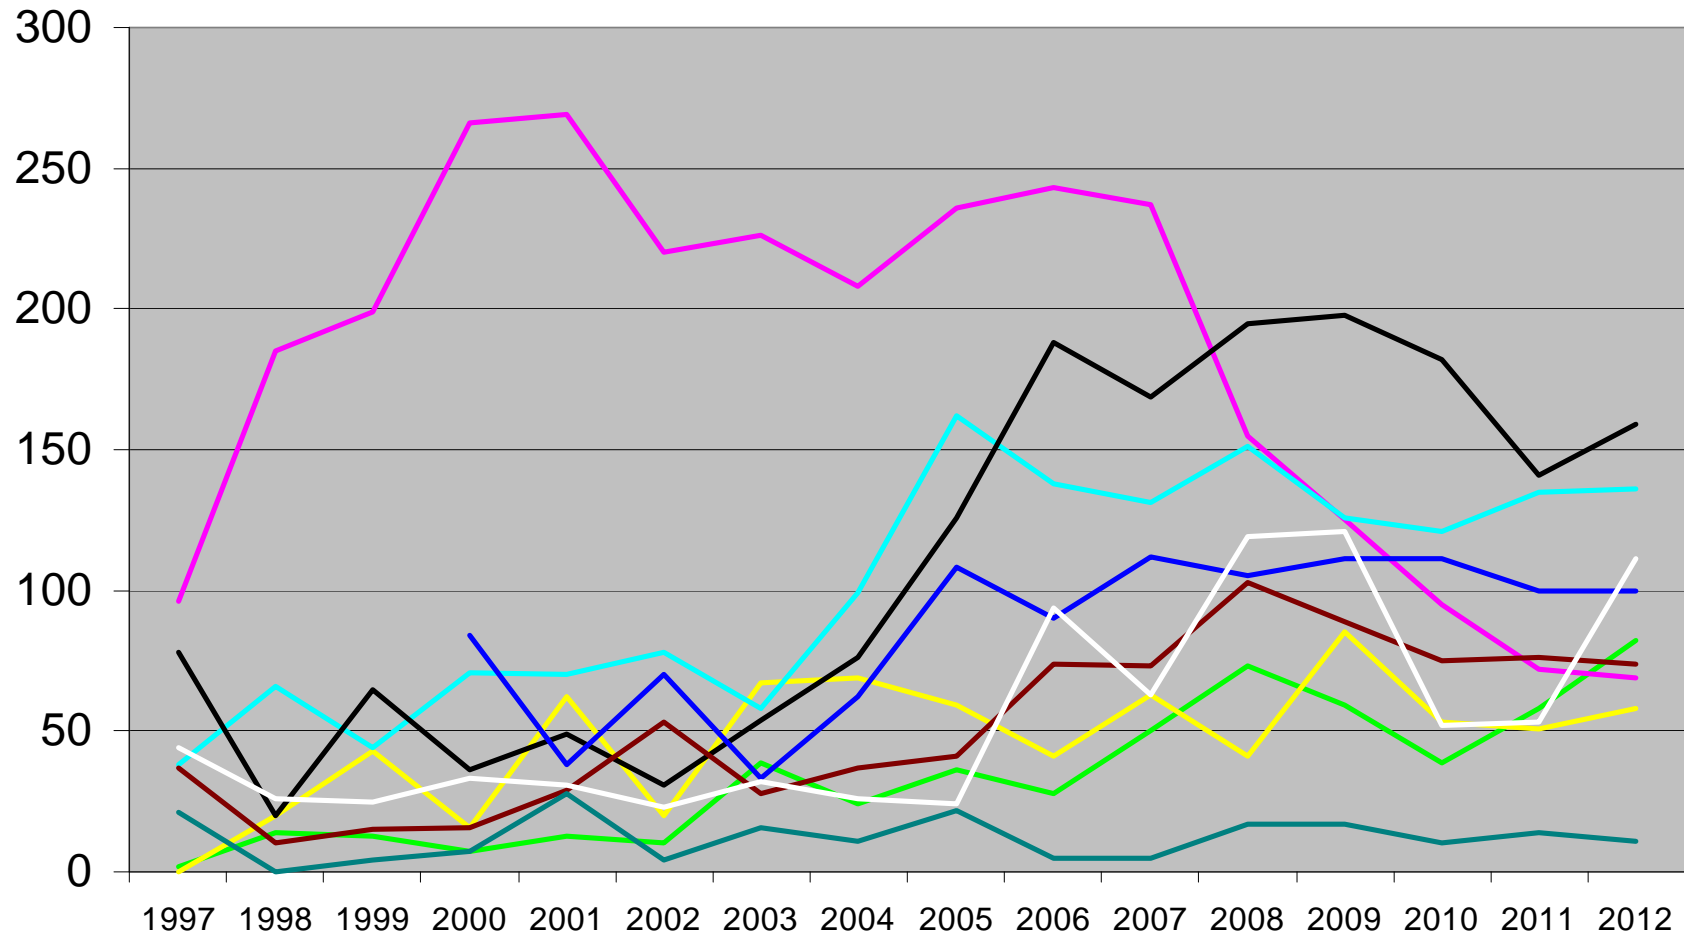

Vårteljing, maksimumstal for nokre område

- Nesset grense t.o.m. Mittetdalen
- f.o.m. Horgheim til Opplandsgrensa
- Åfarnes t.o.m. Lerheim
- Hovde, Måndalen og Sauset Innfjorden
- Eidsbygda t.o.m. Ora/Straume
- Vågstranda
- Hamre, Gjersetbygda, Torvika
- Setnes, Isterd. og Romsd.til Horgh.