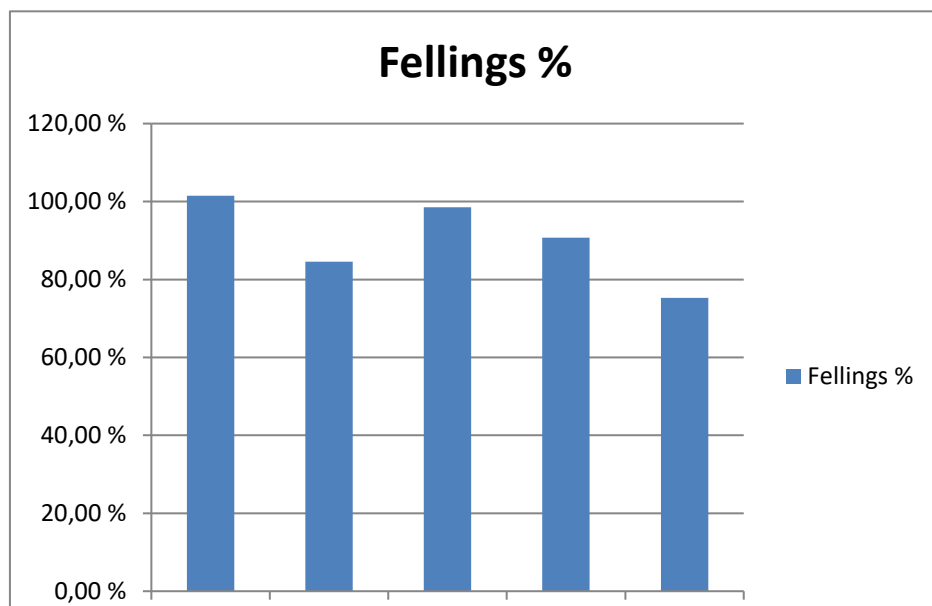

Oppsummering avskyting 2010-2014:

År/Kategori	Kalv-ho	Kalv-hann	kvige	Spissbukk	Kolle	Bukk	Fellinger	Kvote	Fellings %
2010	8	6	9	19	14	10	66	65	101,50 %
2011	10	5	9	8	11	12	55	65	84,60 %
2012	8	9	14	10	10	13	64	65	98,50 %
2013	6	9	9	14	10	11	59	65	90,70 %
2014	3	7	9	8	9	13	49	65	75,30 %
SUM 5 ÅR:	35	36	50	59	54	59	293	325	90,10 %
%-vis	11,90 %	12,20 %	17 %	20,10 %	18,40 %	20,10 %			
	Sum kalv	24,10 %							

Avskyting kjønn	%-vis fordeling
Hodyr:	139 dyr 47,40 %
Hanndyr:	154 dyr 52,60 %